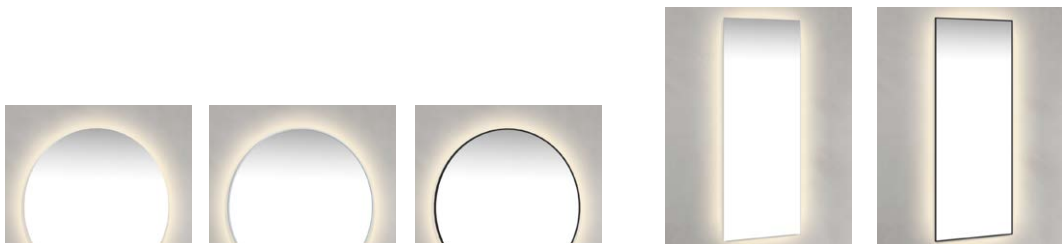

Rund Spegel Ø700 mm med eller utan ram (krom/svart)	Rund Spegel Ø900 mm med eller utan ram (krom/svart)	Avlång spegel 450x1200 mm / 1200x450 mm med eller utan ram (svart)
Belysning:	Ambilight	Ambilight	Ambilight
Antal belysningsamatur / spegelbredd:	Ø700	Ø900	1/450, 1/1200
Watt (W):	27	36	53
Ljusflöde, Lumen (LM):	666	747	1238
Kelvin (K):	3500	3500	3500
Dimbara lampor:	-	-	-
CRI/RA:	>95	>95	>95
IP-klass:	44	44	44