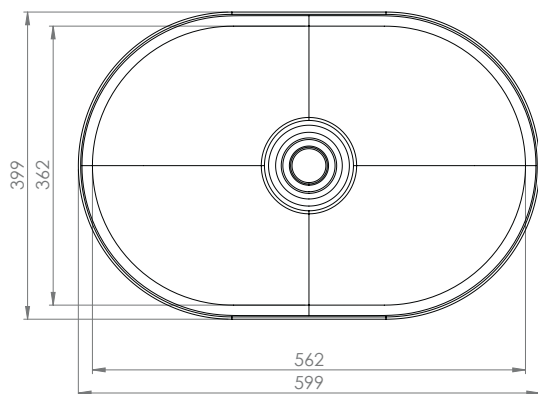

## Woodio Fristående tvättställ

Bredd: 600 mm

Polar

Char

Root

Moss

woodio

SECTION A-A