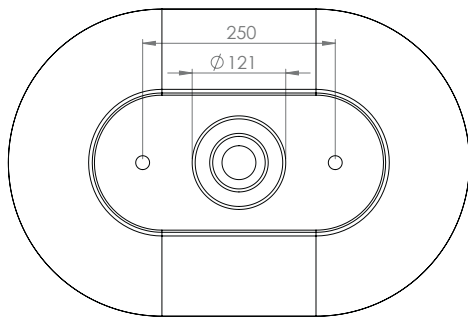

## Woodio Fristående tvättställ

Bredd: 600 mm

Polar

Char

Root

Moss

woodio

SECTION A-A