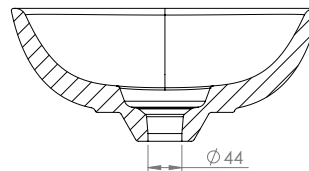

## Woodio Fristående tvättställ

Bredd: 600 mm

Polar

Char

Root

Moss

woodio

SECTION A-A