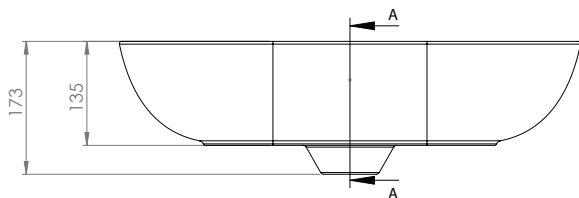

## Woodio Fristående tvättställ

Bredd: 600 mm

Polar

Char

Root

Moss

woodio

SECTION A-A