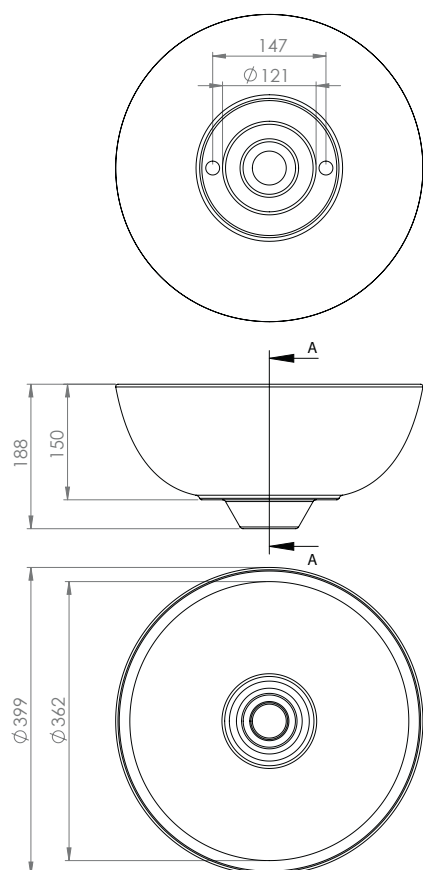

## Woodio Fristående tvättställ

Bredd: 400 mm

Polar

Char

Root

Moss

woodio

## Woodio Fristående tvättställ

Bredd: 600 mm

Polar

Char

Root

Moss

woodio

SECTION A-A