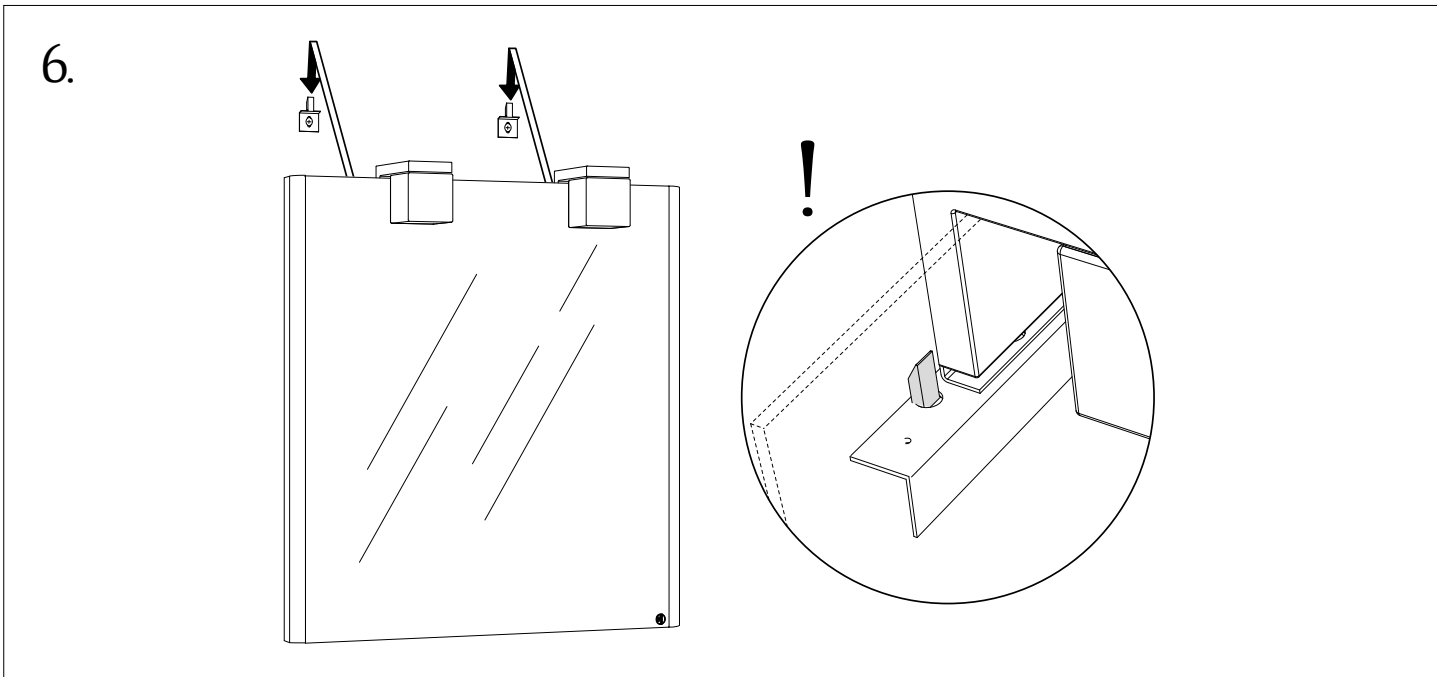

100282 X1

3007 X4

1.

IPS500 c/c 350
IPS650 c/c 375
IPS800 c/c 550
IPS1000 c/c 650

2.

TACK FÖR ATT DU VALDE EN PRODUKT FRÅN MACRO DESIGN

Macro Design är ett svenskt företag som tillverkar duschar, badrumsmöbler och badrumstillbehör. När du väljer en produkt från Macro Design så vet du att du har gjort ett tryggt köp, med generösa garantier och en produkt som kommer att hålla i många år framöver. För att hålla dina produkter i toppskick är det även viktigt att du vårdar och rengör dem regelbundet enligt anvisningarna.