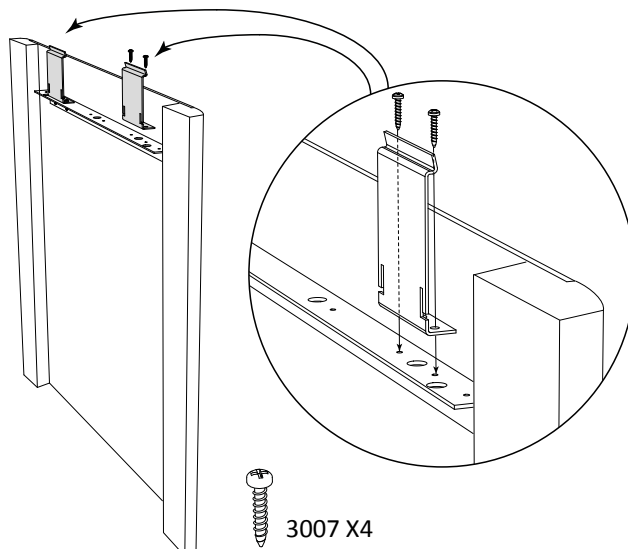

100282 X1

3007 X4

1.

IPS500 c/c 350
IPS650 c/c 375
IPS800 c/c 550
IPS1000 c/c 650

2.

TACK FÖR ATT DU VALDE EN PRODUKT FRÅN MACRO DESIGN

Macro Design är ett svenskt företag som tillverkar duschar, badrumsmöbler och badrumstillbehör. När du väljer en produkt från Macro Design så vet du att du har gjort ett tryggt köp, med generösa garantier och en produkt som kommer att hålla i många år framöver. För att hålla dina produkter i toppskick är det även viktigt att du vårdar och rengör dem regelbundet enligt anvisningarna.