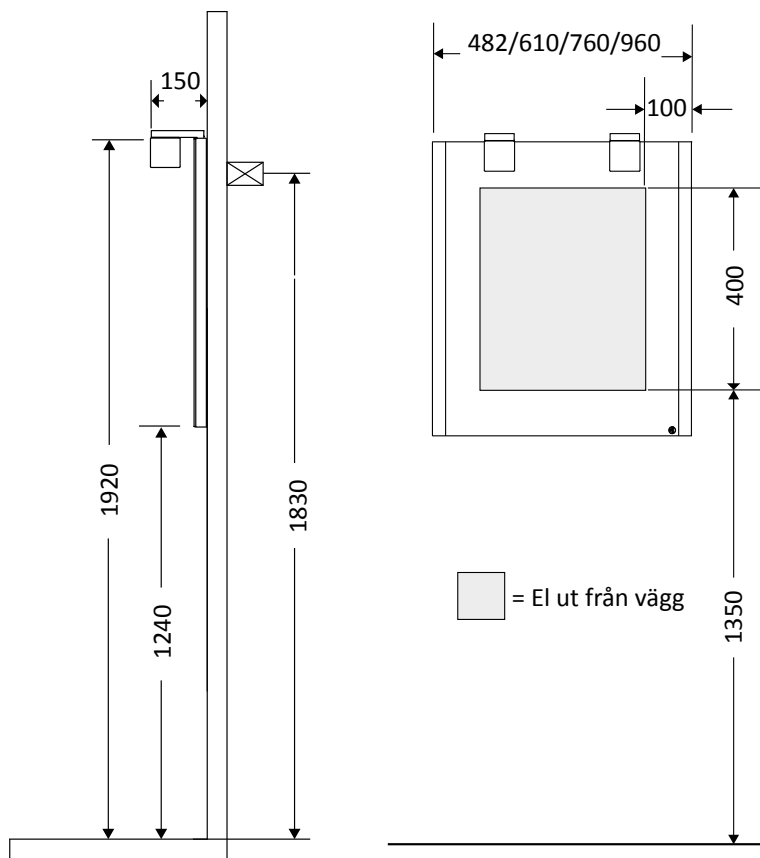

HEART SPEGEL

100071

Macro Design®

HEART SPEGEL (OPTION KUB BELYSNING)

IPS X1

OPTION

ILED CUBE X2

100279 X2