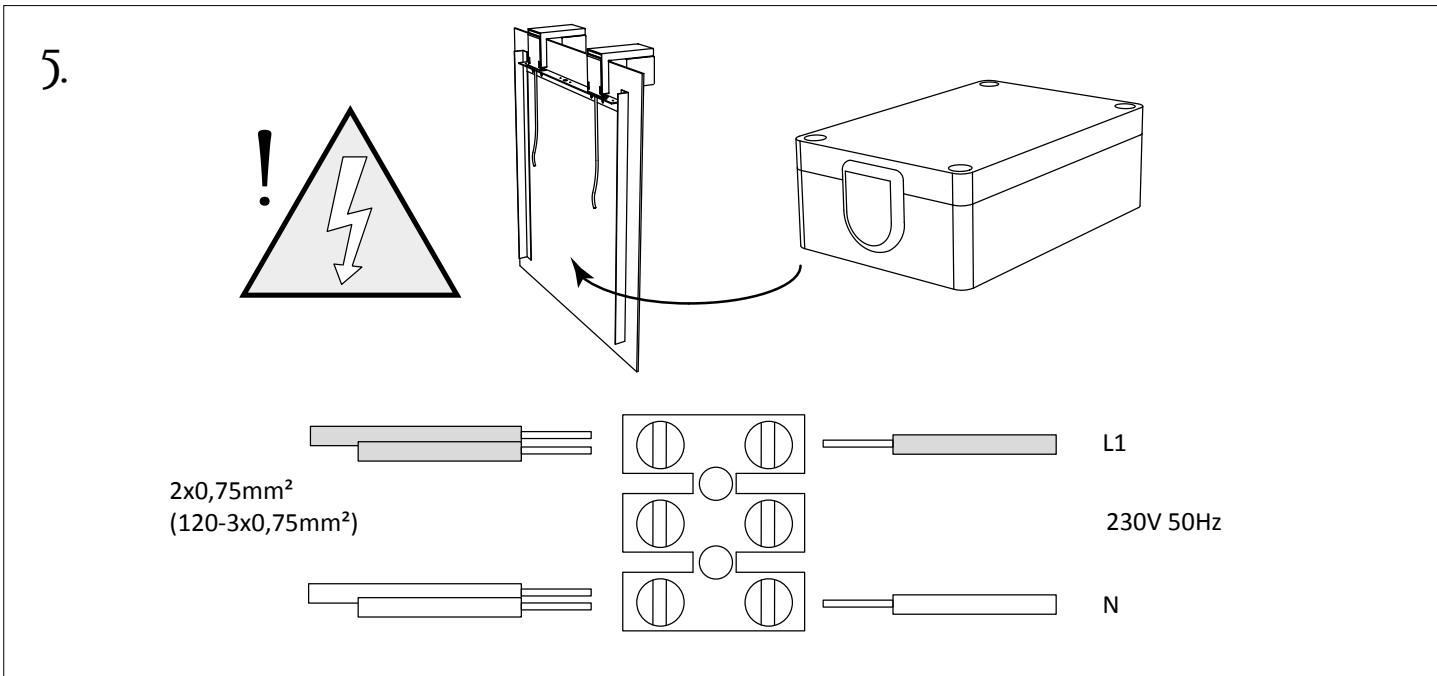

100282 X1

3007 X4

1.

IPS500 c/c 350
IPS650 c/c 375
IPS800 c/c 550
IPS1000 c/c 650

2.

TACK FÖR ATT DU VALDE EN PRODUKT FRÅN MACRO DESIGN

Macro Design är ett svenskt företag som tillverkar duschar, badrumsmöbler och badrumstillbehör. När du väljer en produkt från Macro Design så vet du att du har gjort ett tryggt köp, med generösa garantier och en produkt som kommer att hålla i många år framöver. För att hålla dina produkter i toppskick är det även viktigt att du vårdar och rengör dem regelbundet enligt anvisningarna.