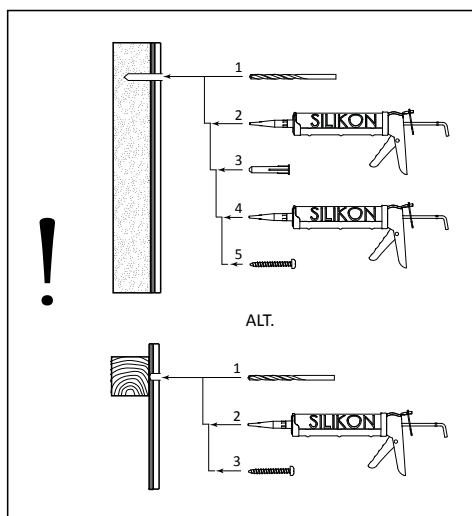

HEART SPEGEL (OPTION KUB BELYSNING)

OPTION

1.

IPS500 c/c 350
IPS650 c/c 375
IPS800 c/c 550
IPS1000 c/c 650

2.