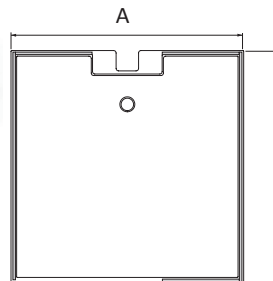

**BLISS ONE**  
 Bliss one MKBO, höjd 208 cm

BLISS KABIN INGÅNG  
 FRAMIFRÅN

BLISS KABIN INGÅNG  
 HÖGER

BLISS KABIN INGÅNG  
 VÄNSTER

DUSCHSET INGÅR

20 ÅRS GARANTI PÅ DUSCH

SVENSKTILLVERKAD

**BLISS TWO**  
 Bliss Two MKBO, höjd 225 cm, inklusive blandare, takdusch och handdusch

BLISS KABIN INGÅNG  
 FRAMIFRÅN

BLISS KABIN INGÅNG  
 HÖGER

BLISS KABIN INGÅNG  
 VÄNSTER

20 ÅRS GARANTI PÅ DUSCH

INTEGRERAD BLANDARE  
 OCH TAKDUSCH

SVENSKTILLVERKAD

cm	A mm	B mm
93x93	930	216
103x103	1030	266