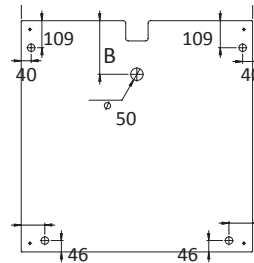

**BLISS ONE**  
 Bliss one MKBO, höjd 208 cm

BLISS KABIN INGÅNG  
 FRAMIFRÅN

BLISS KABIN INGÅNG  
 HÖGER

BLISS KABIN INGÅNG  
 VÄNSTER

DUSCHSET INGÅR

20 ÅRS GARANTI PÅ DUSCH

SVENSKTILLVERKAD

**BLISS TWO**  
 Bliss Two MKBO, höjd 225 cm, inklusive blandare, takdusch och handdusch

BLISS KABIN INGÅNG  
 FRAMIFRÅN

BLISS KABIN INGÅNG  
 HÖGER

BLISS KABIN INGÅNG  
 VÄNSTER

20 ÅRS GARANTI PÅ DUSCH

INTEGRERAD BLANDARE  
 OCH TAKDUSCH

SVENSKTILLVERKAD

cm	A mm	B mm
93x93	930	216
103x103	1030	266