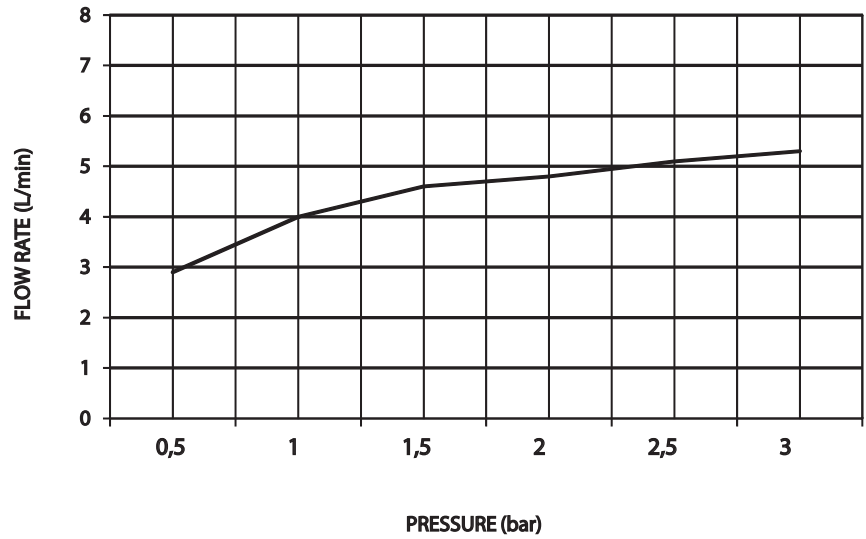

Macro Design.

**Flödesschema / Flow rate schedule / Flytskjema**

BXHBKK Asti Handfatsblandare Krom  
BXHBSS Asti Handfatsblandare Mattsvart

**Flödesschema / Flow rate schedule / Flytskjema**

BXHBKKH Asti Handfatsblandare Hög Krom  
BXHBSSH Asti Handfatsblandare Hög Mattsvart