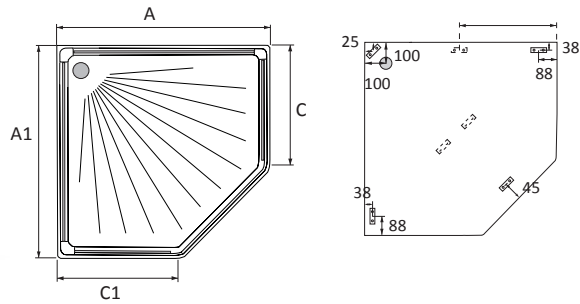

STAR PENTA
Star Penta höjd 202 cm. Duschset ingår.

cm	A mm	A1 mm	C mm	C1 mm
81x91 H	810	910	580	480
91x81 V	910	810	480	580
91x91	910	910	580	580

DUSCHSET INGÅR

20 ÅRS GARANTI PÅ DUSCH

SVENSKTILLVERKAD